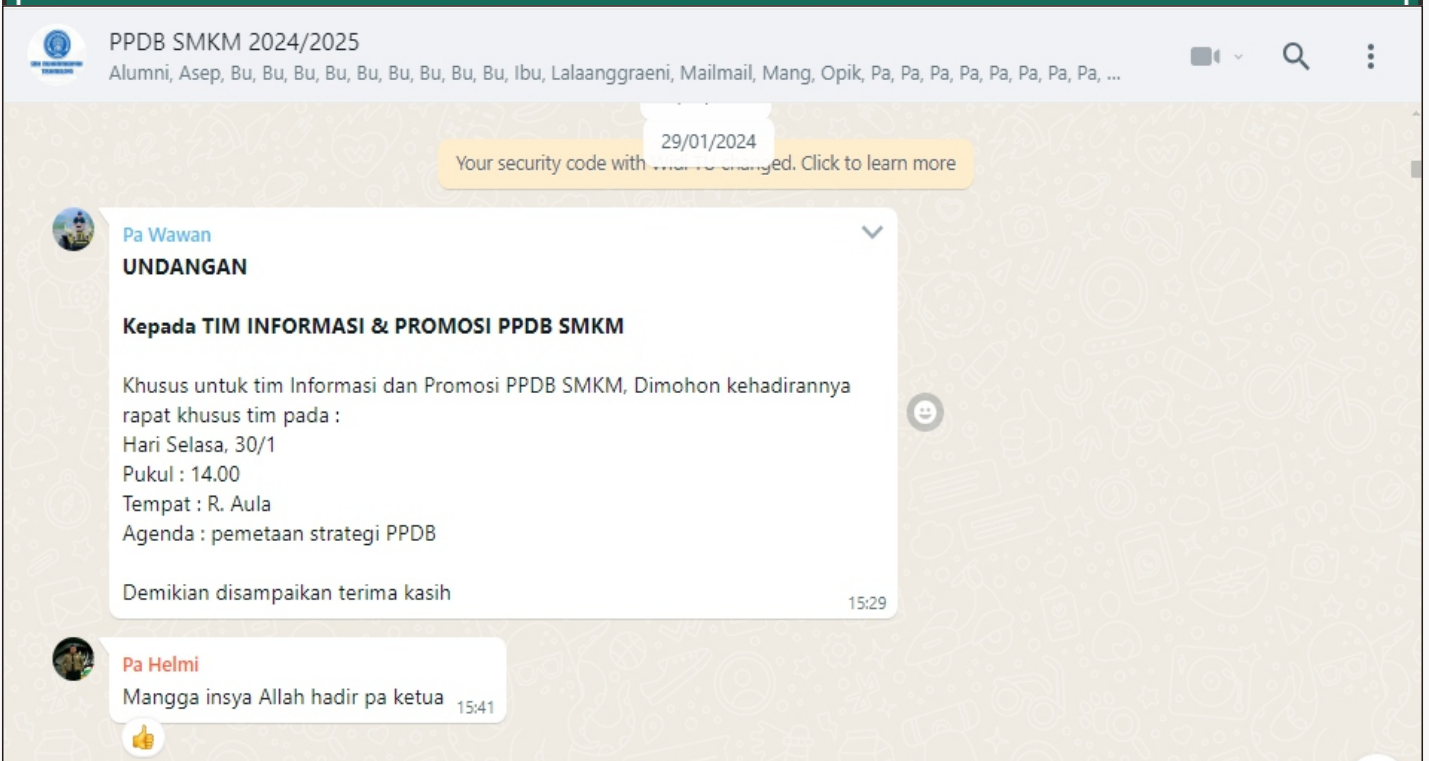

Sekretariat Panitia PPDB SMK - Jl. Rumah Sakit No.29 Kota Tasikmalaya

**SMK
MUHAMMADIYAH
KOTA TASIKMALAYA**

PPDB SMK 2024

Sekretariat Panitia PPDB SMK - Jl. Rumah Sakit No.29 Kota Tasikmalaya

TIM DOKUMENTASI
SMK MUHAMMADIYAH TASIKMALAYA