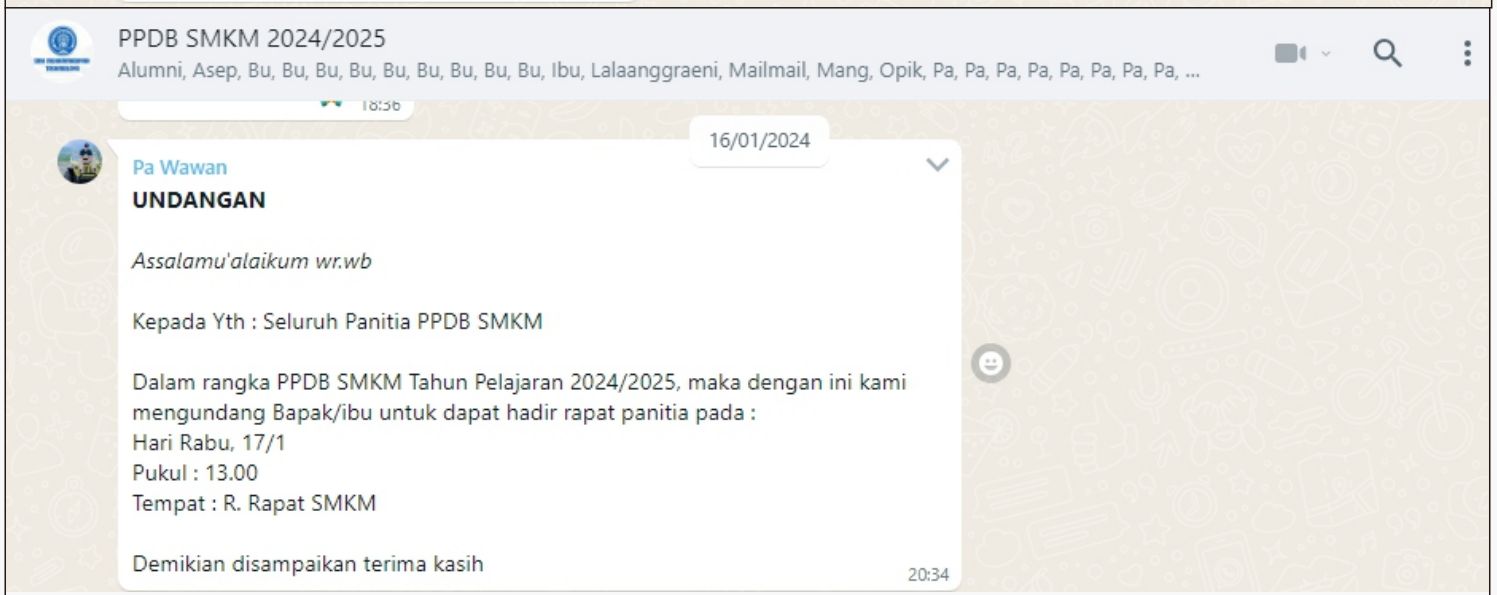

Sekretariat Panitia PPDB SMK - Jl. Rumah Sakit No.29 Kota Tasikmalaya