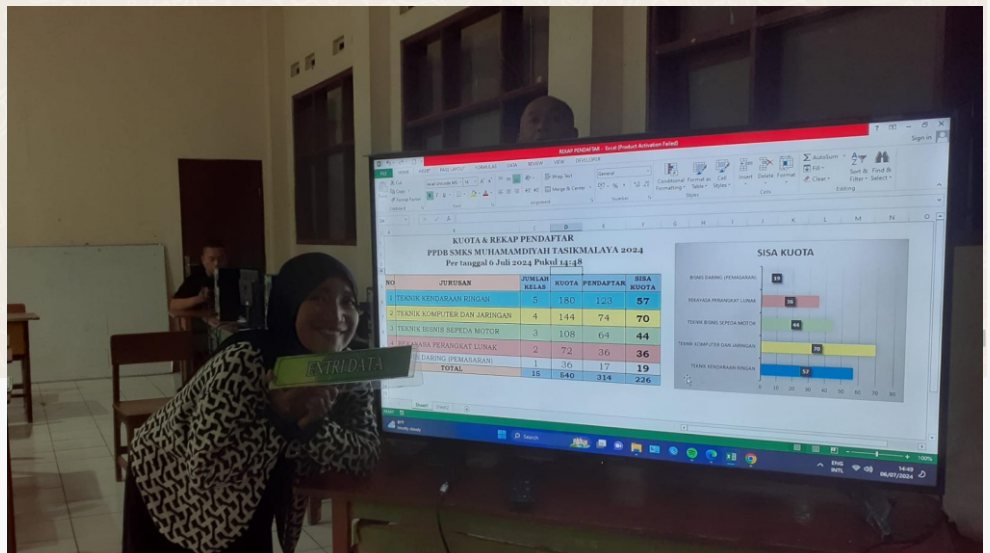

Sekretariat Panitia PPDB SMK - Jl. Rumah Sakit No.29 Kota Tasikmalaya

PPDB SMK 2024/2025

Alumni, Asep, Bu, Bu, Bu, Bu, Bu, Bu, Bu, Bu, Bu, Ibu, Lalaangraeni, Mailmail, Mang, Opik, Pa, Pa, Pa, Pa, Pa, Pa, Pa, Pa, ...

Pa Encep

05/07/2024

Alhamdulillah ya Allah SMK Muhammadiyah msh teras dipercanteun ku masyarakat. Layani terus dg ramah & sepenuh hati. Sambut dg SENYUM SAPA SANTUN.

20:03

Pa Encep