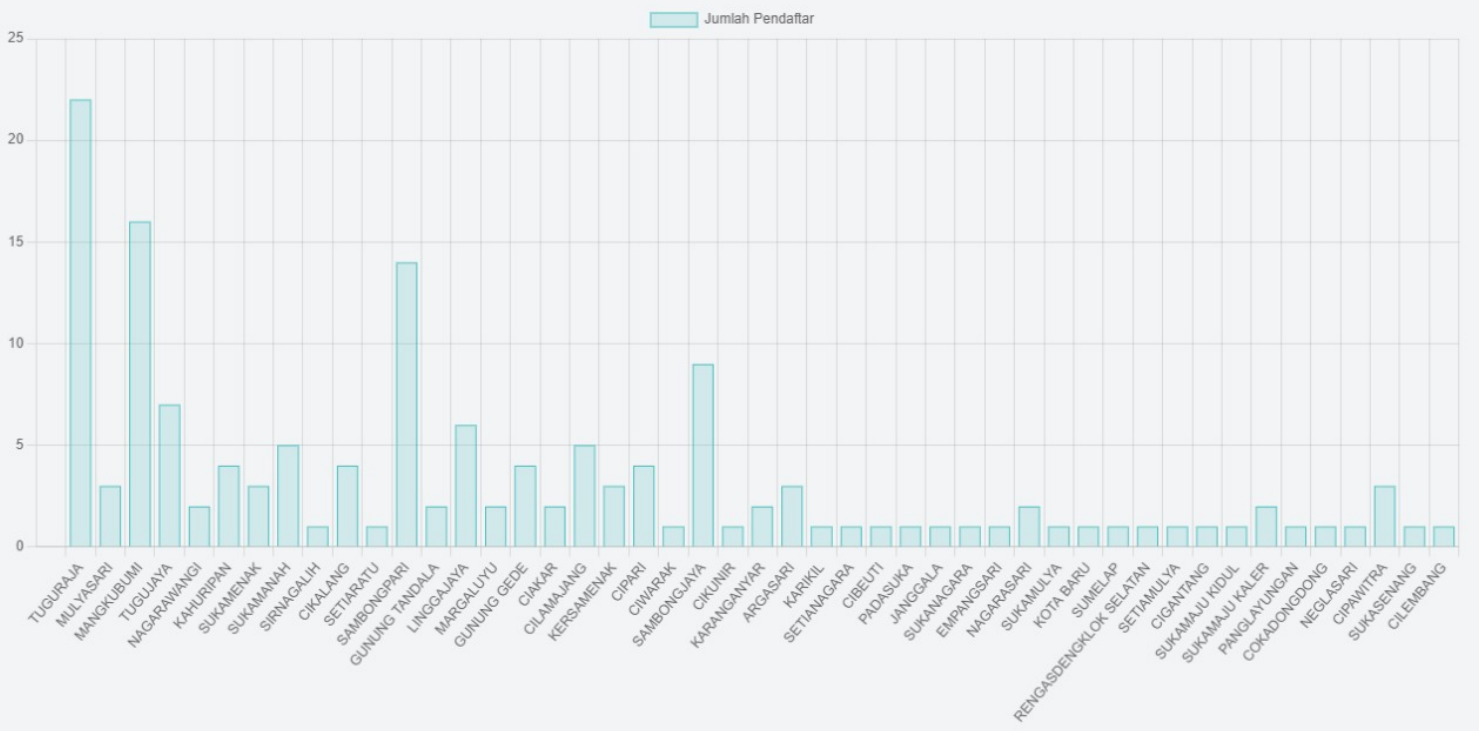

Pa Ari Sandriana S. Kom

Data yang sudah di entry 17:57

Asep Taufiq

Siap bsk d lanjut 17:57

Jumlah Pendaftar Daerah / Wilayah Jenis Kelamin

Kelurahan

Sekretariat Panitia PPDB SMK - Jl. Rumah Sakit No.29 Kota Tasikmalaya